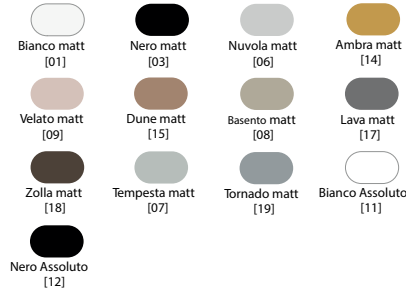

Lavabo in ceramica da incasso senza troppopieno. quattro lati e lato inferiore smaltato. Piletta esclusa.

Fitted ceramic washbasin without overflow, four enamelled sides and bottom. Drain not included.

COLORI OPACHI/MATT COLORS

COLORI LUCIDI/GLOSSY COLORS

Installazione Installation		Incasso Fitted	Dimensioni Dimension		70 x 38 x 10h cm
Troppopieno Overflow		Senza troppopieno Without overflow	Peso Weight		14,30 kg
Piletta Drain		Up & Down \varnothing 7,2cm	Capienza vasca Tank capacity		19,00 Lt
Smaltatura Enamelled		Lato inferiore Bottom			
Smaltatura Enamelled		4 Lati 4 Sides	Pallet		100 x 120 x h160 → 18 pz. 100 x 120 x h220 → 27 pz.