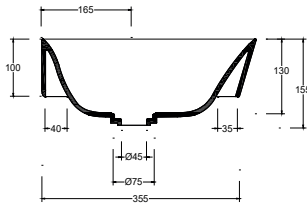

COLORI OPACHI/MATT COLORS

COLORI LUCIDI/GLOSSY COLORS

Installazione Installation		Incasso Fitted	Dimensioni Dimension		70 x 38 x 10h cm
Troppopieno Overflow		Senza troppopieno Without overflow	Peso Weight		14,30 kg
Piletta Drain		Up & Down \varnothing 7,2cm	Capienza vasca Tank capacity		19,00 Lt
Smaltatura Enamelled		Lato inferiore Bottom			
Smaltatura Enamelled		4 Lati 4 Sides	Pallet		100 x 120 x h160 → 18 pz. 100 x 120 x h220 → 27 pz.

CE EN 14688 - CL00

Sezione A-A
Section A-A

Vista superiore
Top view

Vista posteriore
Back view

■ Dima di taglio

NB Le misure indicate possono subire una variazione dello 0,8 % circa, dovuta ad un'usura degli stampi o a piccole variazioni delle caratteristiche tecniche relative alle materie prime che compongono l'impasto.
NB Dimensions shown are subject to a variation of about 0,8 %, due to wear of molds or because of small changes in the technical specification of the raw materials of the dough.