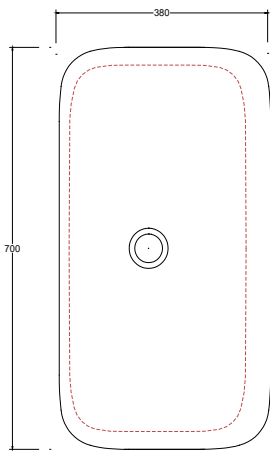

Lavabo in ceramica da incasso senza troppopieno. quattro lati e lato inferiore smaltato. Piletta esclusa.

Fitted ceramic washbasin without overflow, four enamelled sides and bottom. Drain not included.

COLORI OPACHI/MATT COLORS

COLORI LUCIDI/GLOSSY COLORS

Installazione Installation		Incasso Fitted	Dimensioni Dimension		70 x 38 x 10h cm
Troppopieno Overflow		Senza troppopieno Without overflow	Peso Weight		14,30 kg
Piletta Drain		Up & Down \varnothing 7,2cm	Capienza vasca Tank capacity		19,00 Lt
Smaltatura Enamelled		Lato inferiore Bottom			
Smaltatura Enamelled		4 Lati 4 Sides	Pallet		100 x 120 x h160 → 18 pz. 100 x 120 x h220 → 27 pz.

CE EN 14688 - CL00

Sezione A-A
Section A-A

Vista superiore
Top view

Vista posteriore
Back view

■ Dima di taglio

NB Le misure indicate possono subire una variazione dello 0,8 % circa, dovuta ad un'usura degli stampi o a piccole variazioni delle caratteristiche tecniche relative alle materie prime che compongono l'impasto.
NB Dimensions shown are subject to a variation of about 0,8 %, due to wear of molds or because of small changes in the technical specification of the raw materials of the dough.