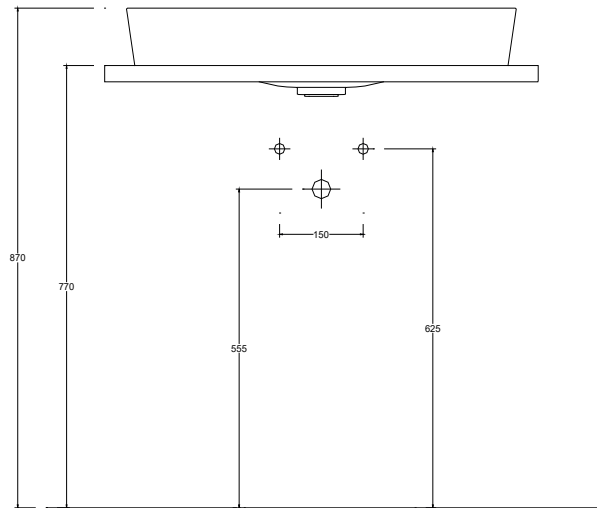

Lavabo in ceramica da incasso senza troppopieno. quattro lati e lato inferiore smaltato. Piletta esclusa.

Fitted ceramic washbasin without overflow, four enamelled sides and bottom. Drain not included.

COLORI OPACHI/MATT COLORS

COLORI LUCIDI/GLOSSY COLORS

Installazione Installation		Incasso Fitted	Dimensioni Dimension		70 x 38 x 10h cm
Troppopieno Overflow		Senza troppopieno Without overflow	Peso Weight		14,30 kg
Piletta Drain		Up & Down \varnothing 7,2cm	Capienza vasca Tank capacity		19,00 Lt
Smaltatura Enamelled		Lato inferiore Bottom			
Smaltatura Enamelled		4 Lati 4 Sides	Pallet		100 x 120 x h160 → 18 pz. 100 x 120 x h220 → 27 pz.

CE EN 14688 - CL00

Sezione A-A
Section A-A

Vista superiore
Top view

Vista posteriore
Back view

■ Dima di taglio

NB Le misure indicate possono subire una variazione dello 0,8 % circa, dovuta ad un'usura degli stampi o a piccole variazioni delle caratteristiche tecniche relative alle materie prime che compongono l'impasto.
NB Dimensions shown are subject to a variation of about 0,8 %, due to wear of molds or because of small changes in the technical specification of the raw materials of the dough.